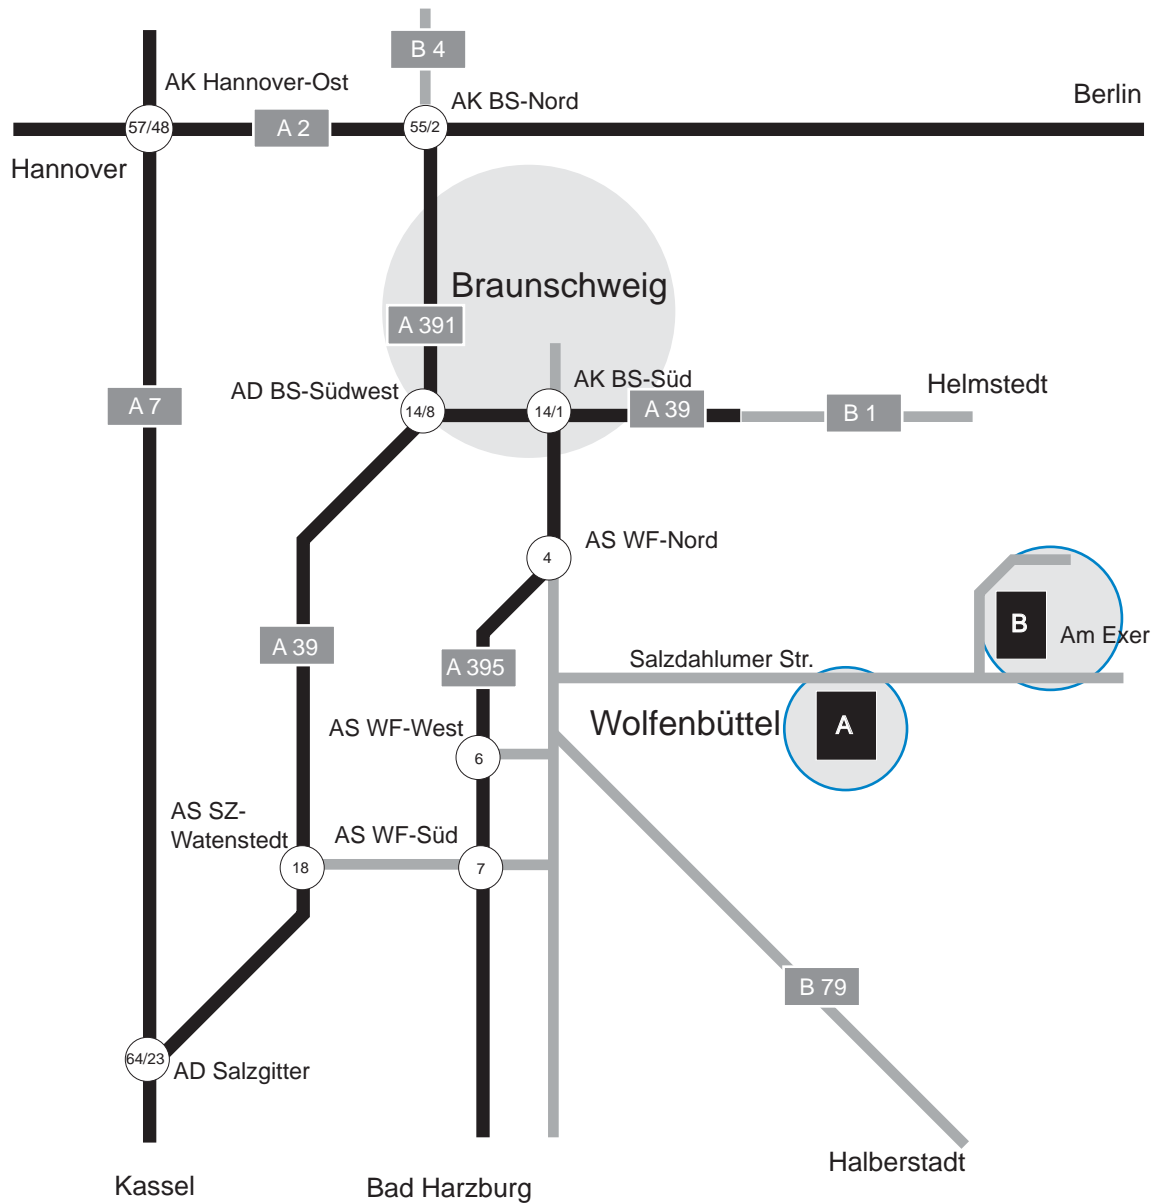

Anfahrtsbeschreibung zum Standort Wolfenbüttel

- Fachbereich Elektrotechnik (A)
- Fachbereich Informatik (B)
- Fachbereich Maschinenbau (A)
- Fachbereich Recht (A)
- Fachbereich Versorgungstechnik (A, B)

AK	Autobahnkreuz
AD	Autobahndreieck
AS	Autobahnteilstück
○	Abfahrt Nr.

Anreise mit der Bahn:

Mit der Deutschen Bundesbahn bis zum Braunschweiger Hauptbahnhof. Weiter mit der Buslinien 420 bis zur Haltestelle "Mittelweg" (Kreuzung Salzdahlumer Str.) in Wolfenbüttel oder mit der Straßenbahn Linie 1 Richtung Stöckheim bis zur Endhaltestelle und weiter mit der Buslinie 421 bis zur Halte Stelle „Mittelweg“. Von der Haltestelle aus sind es noch etwa 10-15 Minuten entlang der Salzdahlumer Str. bis zu den beiden Standorten der Hochschule.

Für die genauen Abfahrtszeiten benutzen Sie bitte entweder die Elektronische Fahrplanauskunft (www.efa.de) oder orientieren Sie sich direkt vor Ort an den Plänen der Busse, die in Richtung Wolfenbüttel/Bahnhof fahren.